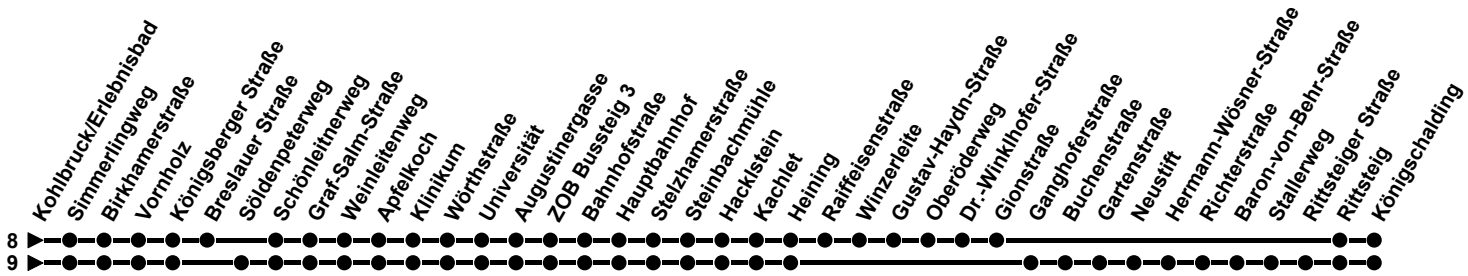

Haltestelle: Kohlbruck/Erlebnisb.

8/9

Kohlbruck/Erlebnisbad - Klinikum - ZOB3 - Hbf - Heining - Königschalding

Std.	Montag - Freitag	Std.	Samstag	Std.	Sonn- und Feiertag
5	22^{8e}	5		5	
6	07^{#8}37^{#9}52^{8e}	6	07⁸ 37⁹	6	
7	07^{#8}22^{8e}37^{#9}52^{8e}	7	07⁸ 37⁹	7	
8	07^{#8}37^{#9}	8	07⁸ 37⁹	8	52^{8e}
9	07^{#8}37^{#9}	9	07⁸ 37⁹	9	
10	07^{#8}37^{#9}	10	07⁸ 37⁹	10	06^{9e}52^{8e}
11	07^{#8}37^{#9}	11	07⁸ 37⁹	11	36^{9e}
12	07^{#8}22^{8s}37^{#9}52^{8s}	12	07⁸ 37⁹	12	22⁸
13	07^{#8}22^{8s}37^{#9}52^{8s}	13	07⁸ 52⁹	13	06^{9e}52⁸
14	07⁸ 22^{8s}37^{#9}52^{8s}	14	37^{8e}	14	36^{9e}
15	07^{#8}22^{8s}37⁹52^{8s}	15	22⁹	15	22⁸
16	07⁸ 22^{8s}37⁹52^{8s}	16	07^{8e}52⁸	16	06^{9e}52⁸
17	07^{#8}22^{8s}37⁹52^{8s}	17	37^{9e}	17	36^{9e}
18	07^{#8}22^{8s}37^{#9}52^{8s}	18	22⁸	18	22⁸
19	07^{8e}37^{#9}	19	07^{9e}52⁸	19	06^{9e}52^{8e}
20	07^{#8}37^{9e}	20	37^{9e}	20	36^{9e}
21	22^{8e}	21	22^{8e}	21	22^{8e}
22	22^{8e}	22	07^{9e}52^{8e}	22	11^{9e}52^{8e}

- #: wechselt am ZOB auf die Linie 3/4 nach Achleiten
- *: Schultag: Fährt bis Königschalding als Linie 9
  Schulfei: Wechsel am ZOB auf Linie 3/4 nach Achleiten
- 8: verkehrt über Breslauer Str.
- 9: verkehrt über Söldenpeterweg
- e: verkehrt bis ZOB
- s: verkehrt nur an Schultagen bis ZOB, entfällt an schulfreien Tagen

Gültig ab 08.08.2022